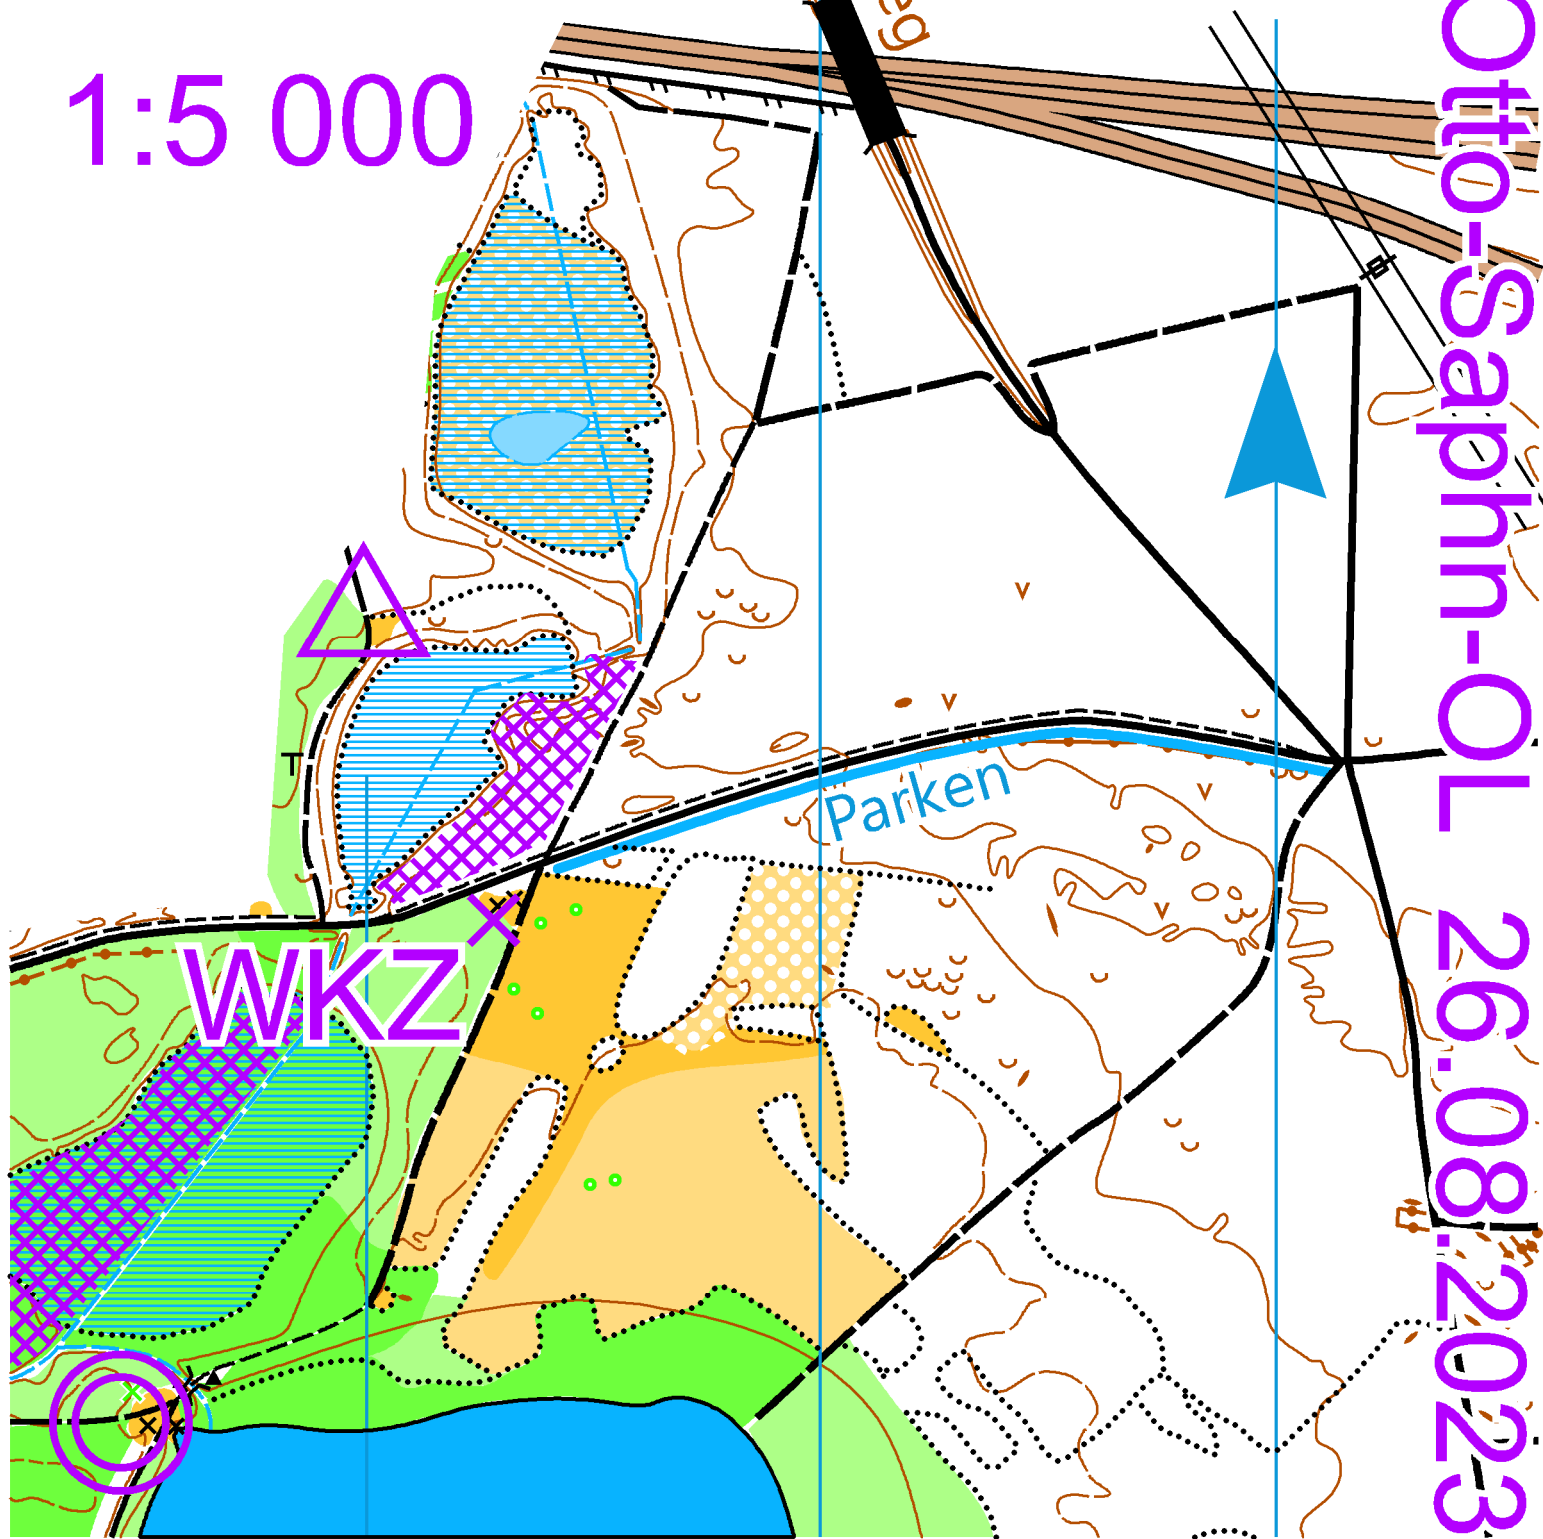

Autobahn Lehnin - L861 - Göhlsdorf

300 m nach Hochspannungsleitung

350 m bis Göhlsdorf

Ca. 1,7 km

Möllendorfer Weg

Waldweg nur langsam befahrbar (Bodenwellen)

1:5 000

14. Otto-Sapohn-OL 26.08.2023